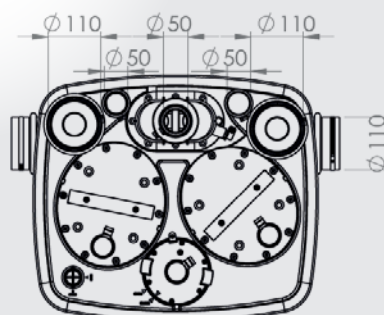

SANICUBIC® 2 classic

RSK: 5886401 ersätter RSK 5886732

Inloppsdiameter: 1 x 40 / 50 mm, 4 x 40 / 50 mm eller 100 / 110 mm

Utloppsdiameter: 50 mm

Tankvolym: 45 liter | **Vikt:** 32,9 kg

Skyddsklass: IP68 | **Effekt:** 3 000 W (2 x 1 500 W)

Märkspänning: 220-240 V / 50 Hz | **Märkström:** 13 A

Drifttemperatur: 40°C, korta perioder 70°C (max 5 min)

Levereras med: 4 inloppsmuffar 40 / 50 mm, 2 inloppsmuffar 100 / 110 mm, 2 skruvar för golvinfästning och 1 externt larm (kontrollpanel).

TRYCKHÖJD PUMPNING MAX: ↑ 11 M