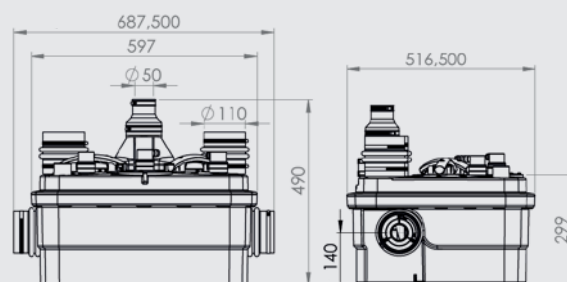

SANICUBIC® 2 classic

RSK: 5886401 ersätter RSK 5886732

Inloppsdiameter: 1 x 40 / 50 mm, 4 x 40 / 50 mm eller 100 / 110 mm

Utloppsdiameter: 50 mm

Tankvolym: 45 liter | **Vikt:** 32,9 kg

Skyddsklass: IP68 | **Effekt:** 3 000 W (2 x 1 500 W)

Märkspänning: 220-240 V / 50 Hz | **Märkström:** 13 A

Drifttemperatur: 40°C, korta perioder 70°C (max 5 min)

Levereras med: 4 inloppsmuffar 40 / 50 mm, 2 inloppsmuffar 100 / 110 mm, 2 skruvar för golvinfästning och 1 externt larm (kontrollpanel).

TRYCKHÖJD PUMPNING MAX: ↑ 11 M