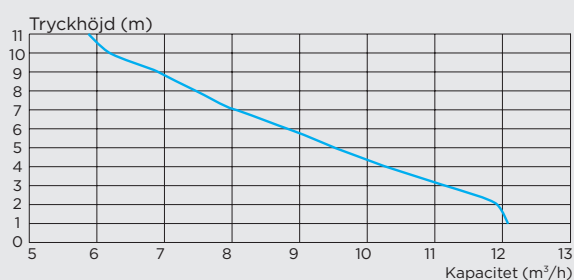

SANICUBIC® 2 classic

RSK: 5886401 ersätter RSK 5886732

Inloppsdiameter: 1 x 40 / 50 mm, 4 x 40 / 50 mm eller 100 / 110 mm

Utloppsdiameter: 50 mm

Tankvolym: 45 liter | **Vikt:** 32,9 kg

Skyddsklass: IP68 | **Effekt:** 3 000 W (2 x 1 500 W)

Märkspänning: 220-240 V / 50 Hz | **Märkström:** 13 A

Drifttemperatur: 40°C, korta perioder 70°C (max 5 min)

Levereras med: 4 inloppsmuffar 40 / 50 mm, 2 inloppsmuffar 100 / 110 mm, 2 skruvar för golvinfästning och 1 externt larm (kontrollpanel).

TRYCKHÖJD PUMPNING MAX: ↑ 11 M